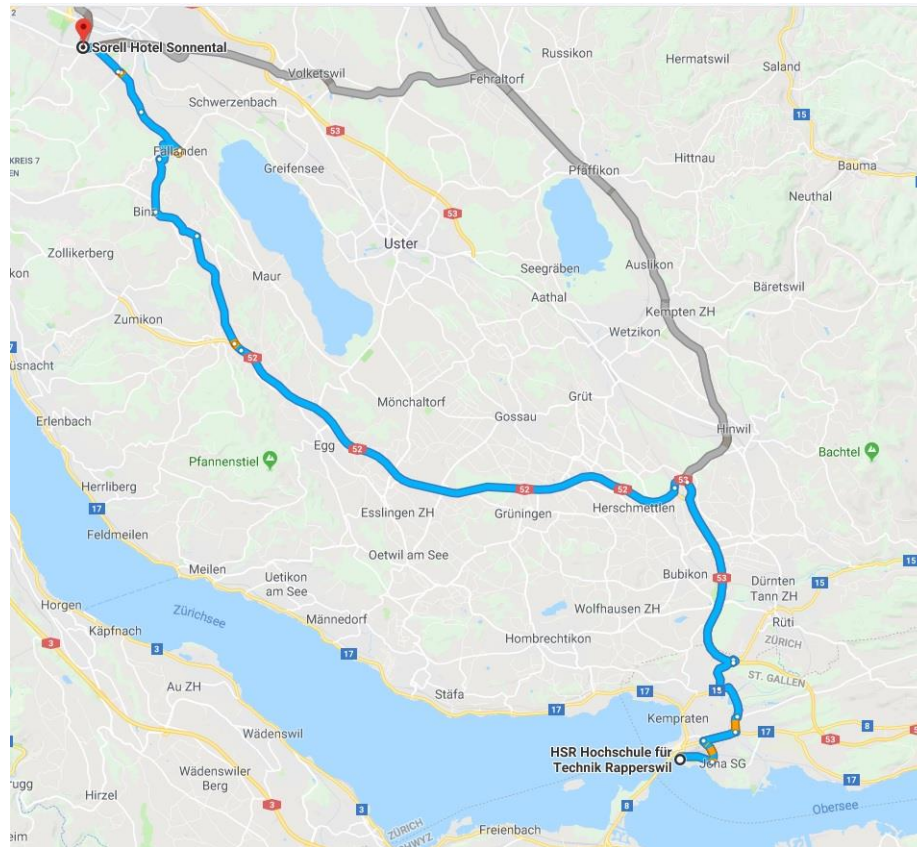

Anfahrt / Wegbeschreibung

Fahrt von der Hochschule Rapperswil zum Hotel Sonnental, Dübendorf

Aufgrund der Rushhour um 17.00 / 18.00 Uhr nehmen Sie bitte die folgende [Route](#):

Partners: