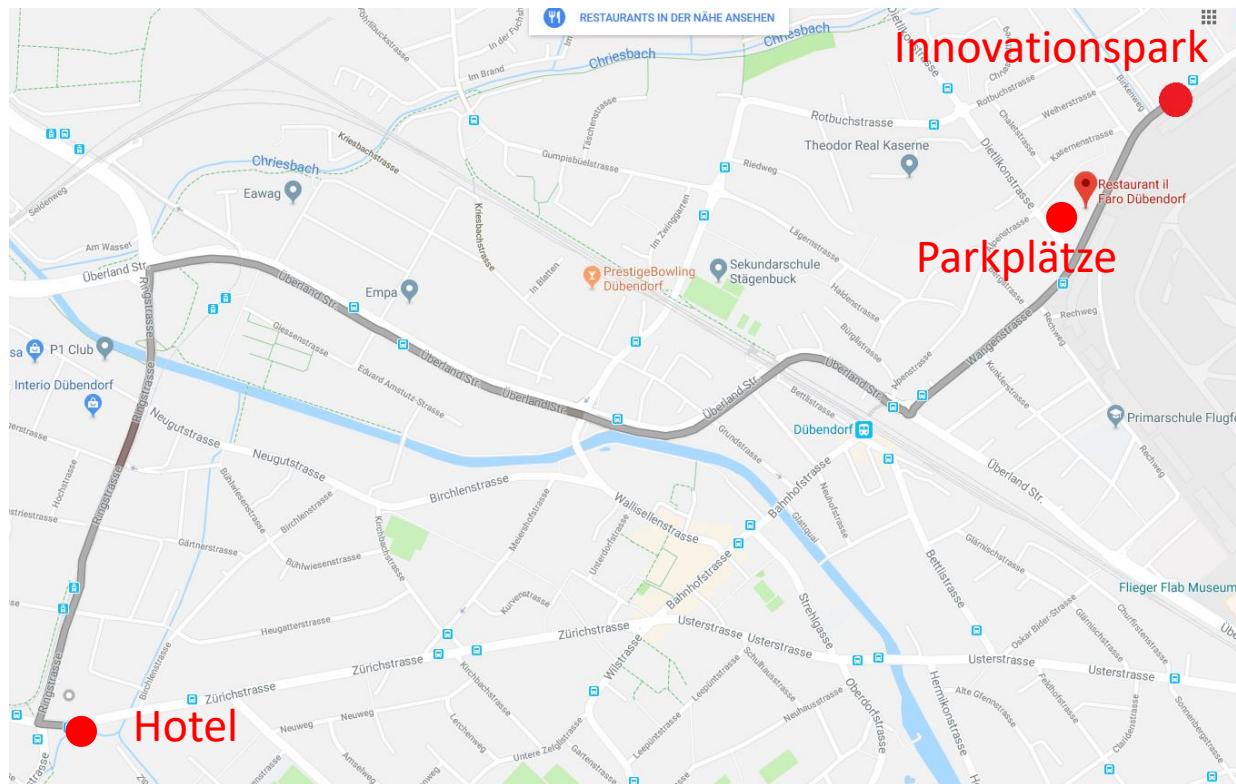

Anfahrt / Wegbeschreibung

Fahrt vom Hotel Sonnental, Dübendorf zum Innovationspark Dübendorf ([Route](#))

Truppenparkplatz (Kiesplatz) direkt neben Restaurant «Il Faro» benutzen. [Hier](#) finden Sie nochmals die detaillierte Anreise seitens Innovationspark.

Partners: