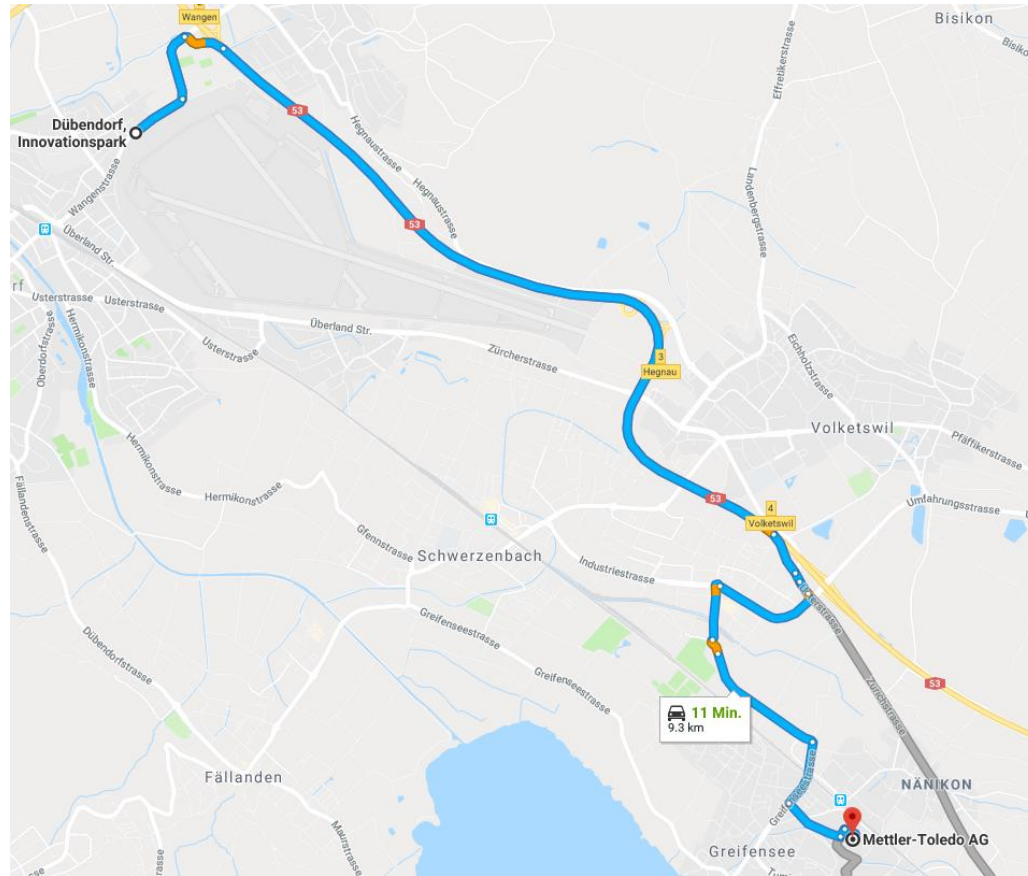

Anfahrt / Wegbeschreibung

Fahrt vom Innovationspark Dübendorf
zu Mettler Toledo GmbH in Nänikon ([Route](#))

Partners:

VermögensZentrum